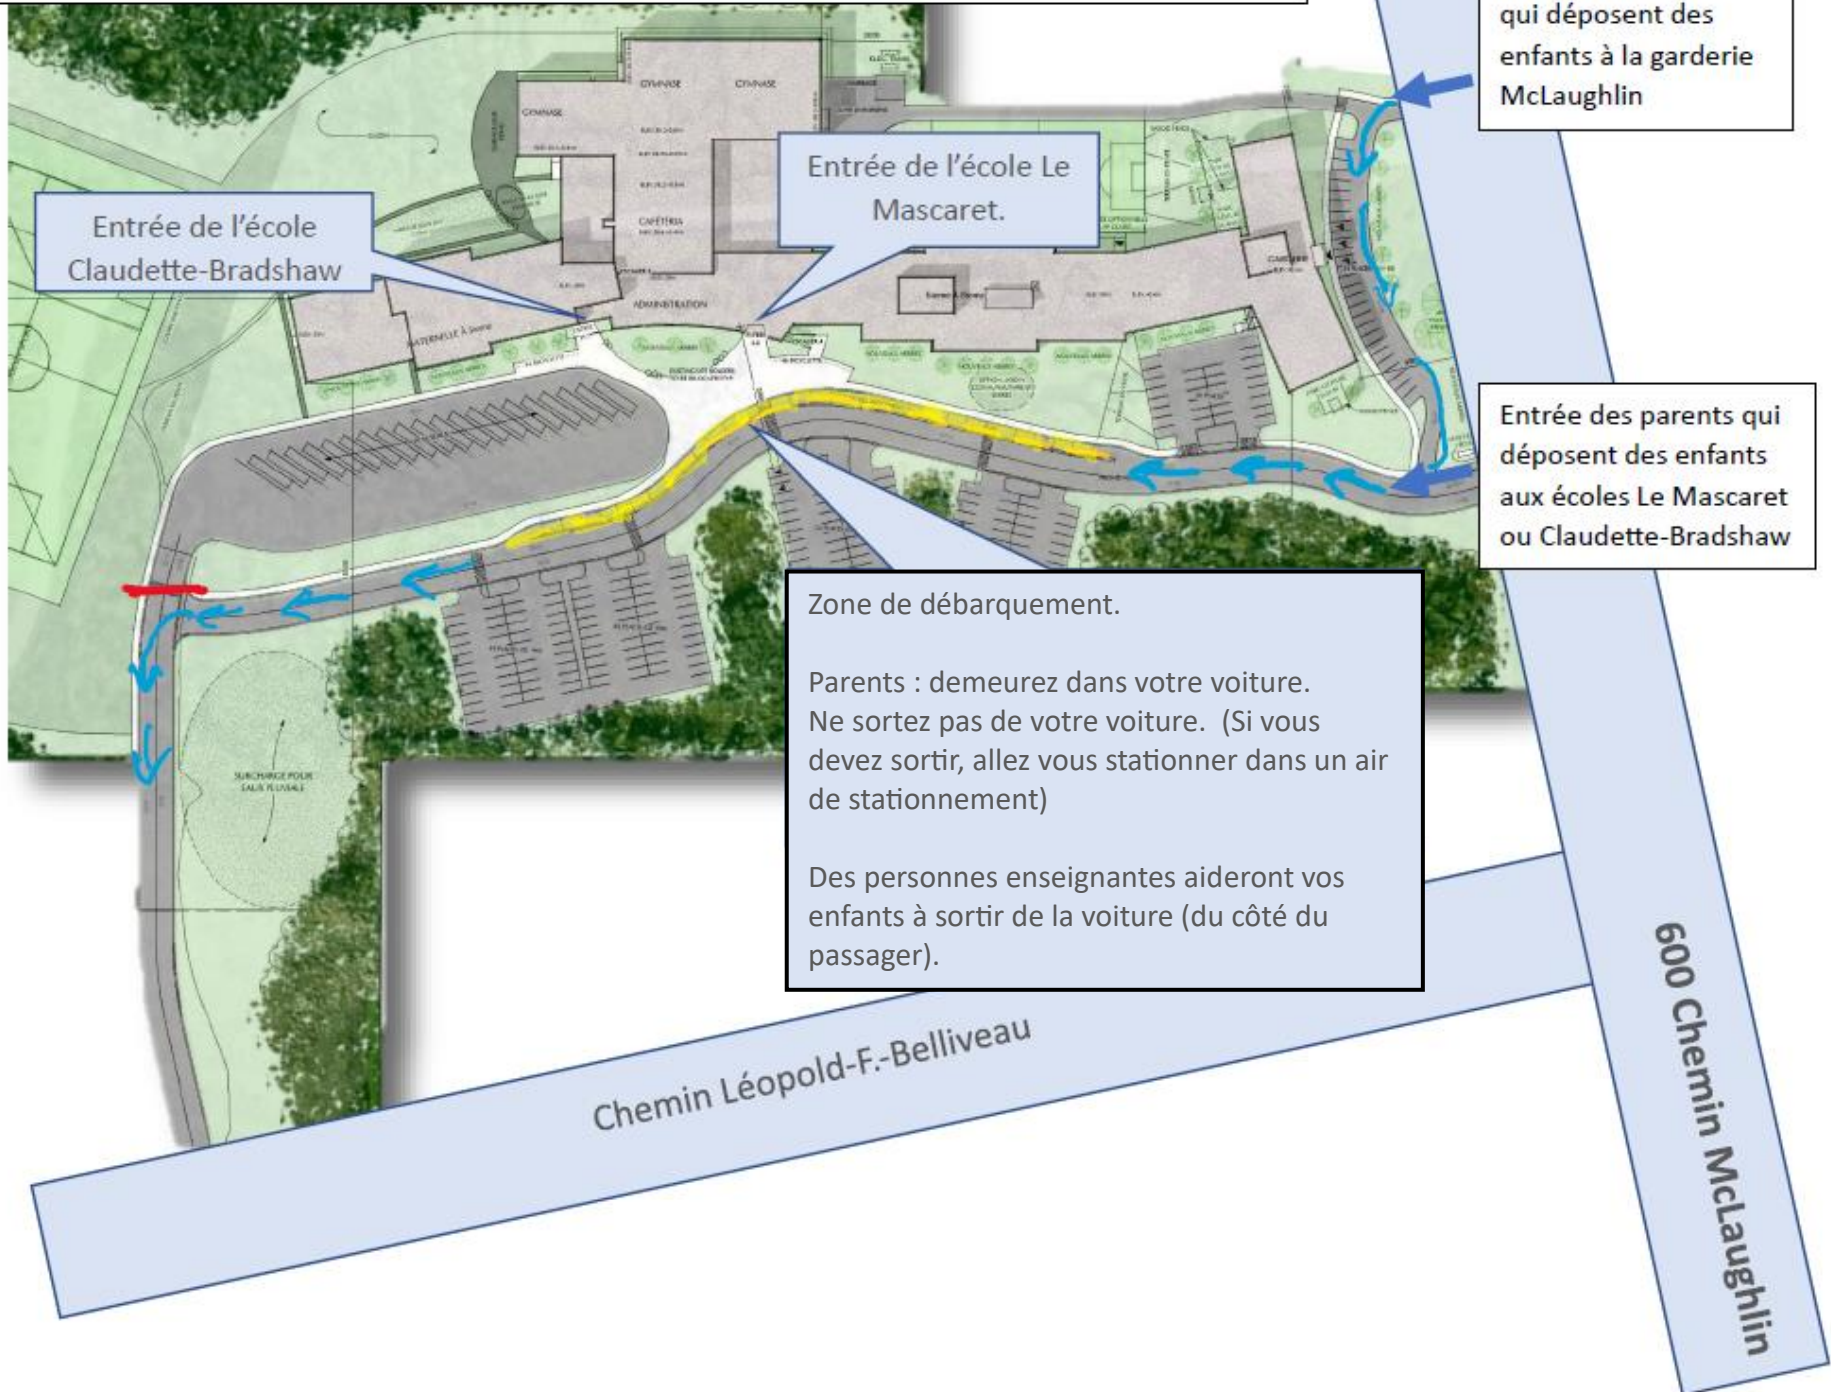

Stationnement

Entrée de l'école
Claudette-Bradshaw –
portes de gauche

Entrée de l'école Le
Mascaret

Autobus
seulement

Vous pouvez vous
stationner ici si
vous débarquez.

600 Chemin McLaughlin

Chemin Léopold-F.-Belliveau

Aire de débarquement du complexe scolaire Écoles Le Mascaret et Claudette-Bradshaw

Entrée de l'école
Claudette-Bradshaw

Entrée de l'école
Le Mascaret.

Entrée des parents
qui déposent des
enfants à la garderie
McLaughlin

Entrée des parents qui
déposent des enfants
aux écoles Le Mascaret
ou Claudette-Bradshaw

Zone de débarquement.

Parents : demeurez dans votre voiture.
Ne sortez pas de votre voiture. (Si vous
devez sortir, allez vous stationner dans un air
de stationnement)

Des personnes enseignantes aideront vos
enfants à sortir de la voiture (du côté du
passager).

Chemin Léopold-F.-Belliveau

600 Chemin McLaughlin